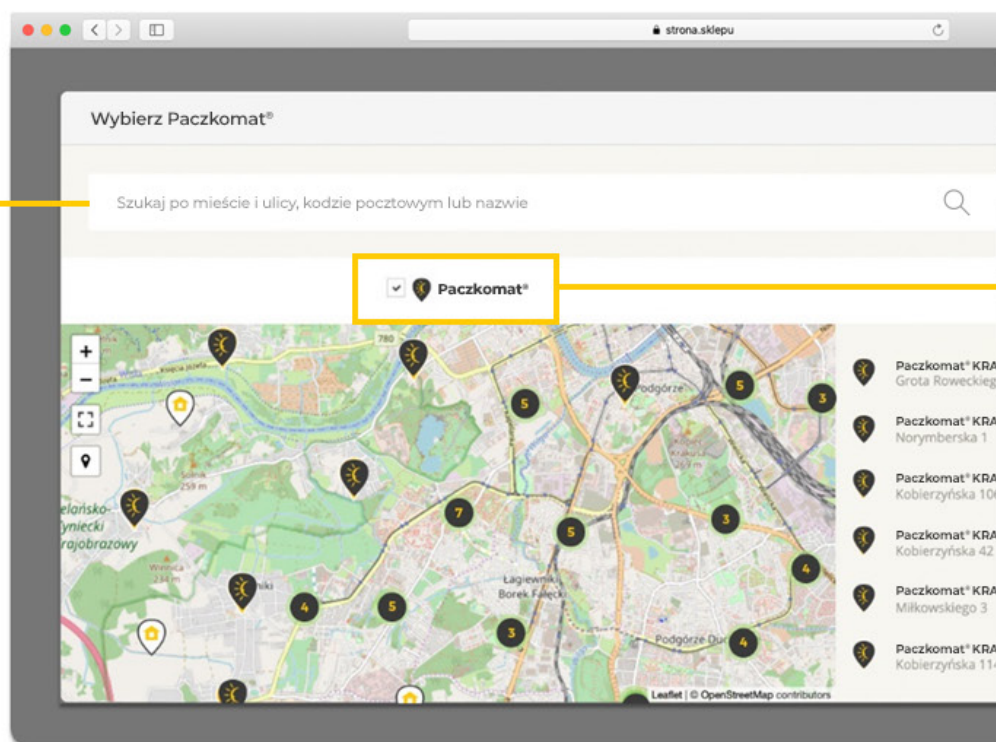

Sposób płatności

9:41
strona.sklepu

Logo **Pomoc**

1. Dostawa i płatność 2. Dane 3. Podsumowanie

Wybierz formę dostawy

<input checked="" type="radio"/>	InPost Paczkomat 24/7 InPost Paczkomat® 24/7 Przewidywany czas dostawy: 1 dzień roboczy	XX,XX zł
<input checked="" type="radio"/>	InPost Kurier InPost Kurier Przewidywany czas dostawy: 1 dzień roboczy	XX,XX zł
<input type="radio"/>	Kurier 1 Kurier 1 2-3 dni robocze	XX,XX zł
<input type="radio"/>	Kurier 2 Kurier 2 2-3 dni robocze	XX,XX zł
<input type="radio"/>	Kurier 3 Kurier 3 2-3 dni robocze	XX,XX zł

Wyodrębnij na mapie InPost spośród innych punktów odbioru oraz zapewnij możliwość wyszukiwania według miasta i ulicy/kodu pocztowego i według nazwy, którą nosi Paczkomat®.

Szukaj po mieście i ulicy, kodzie pocztowym lub nazwie