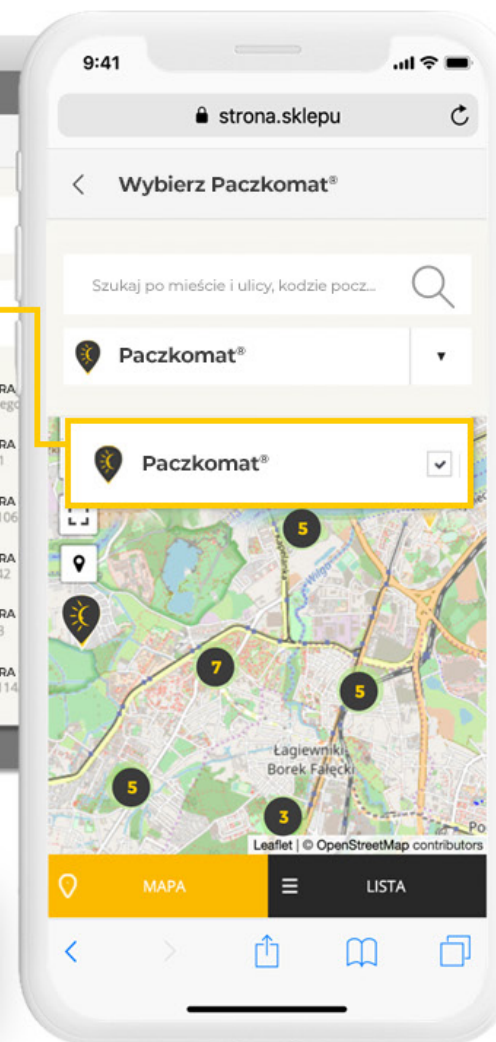

Sposób płatności

9:41
strona.sklepu

Logo **Pomoc**

1. Dostawa i płatność 2. Dane 3. Podsumowanie

Wybierz formę dostawy

<input checked="" type="radio"/>	InPost Paczkomat 24/7 InPost Paczkomat® 24/7 Przewidywany czas dostawy: 1 dzień roboczy	XX,XX zł
<input checked="" type="radio"/>	InPost Kurier InPost Kurier Przewidywany czas dostawy: 1 dzień roboczy	XX,XX zł
<input type="radio"/>	Kurier 1 Kurier 1 2-3 dni robocze	XX,XX zł
<input type="radio"/>	Kurier 2 Kurier 2 2-3 dni robocze	XX,XX zł
<input type="radio"/>	Kurier 3 Kurier 3 2-3 dni robocze	XX,XX zł

Wyodrębnij na mapie InPost spośród innych punktów odbioru oraz zapewnij możliwość wyszukiwania według miasta i ulicy/kodu pocztowego i według nazwy, którą nosi Paczkomat®.

Szukaj po mieście i ulicy, kodzie pocztowym lub nazwie