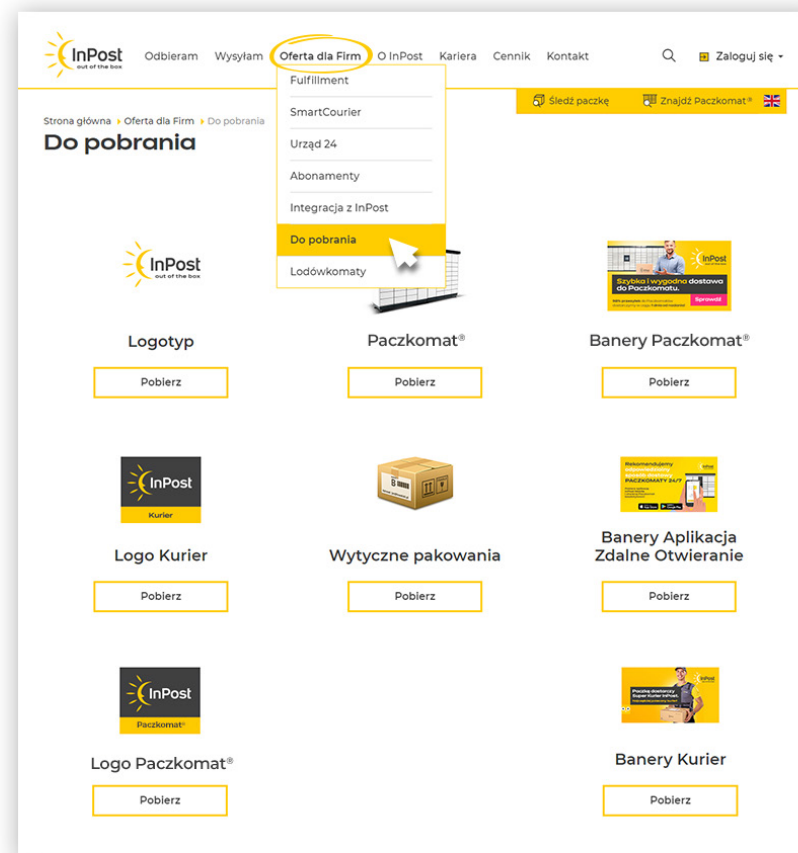

Paczkomat® – aktualizuj codziennie listę.

Jeśli obecnie pobierasz od nas listę na którą naniesiony jest każdy Paczkomat® i następnie udostępniasz ją w formie autorskiej mapy czy listy rozwijalnej w swoim sklepie, **powinieneś codziennie tę listę aktualizować poprzez pobranie jej za pomocą API.**

Każdy Paczkomat® znajduje się na liście, której aktualną wersję możesz pobrać z zasobu Points w API ShipX. **Szczegółowe informacje znajdują się w dokumentacji na stronie: <https://docs.inpost24.com/pages/viewpage.action?pageId=18513923>**

Wprowadź Standard InPost – 94% kupujących w sieci wybiera Paczkomat®*.

* Badanie wizerunki marki InPost, KANTAR, n=1000, kwiecień 2022.

Piny oraz logo do pobrania:

<https://inpost.pl/do-pobrania>

Masz pytania? Napisz do swojego Handlowca lub na standardinpost@inpost.pl