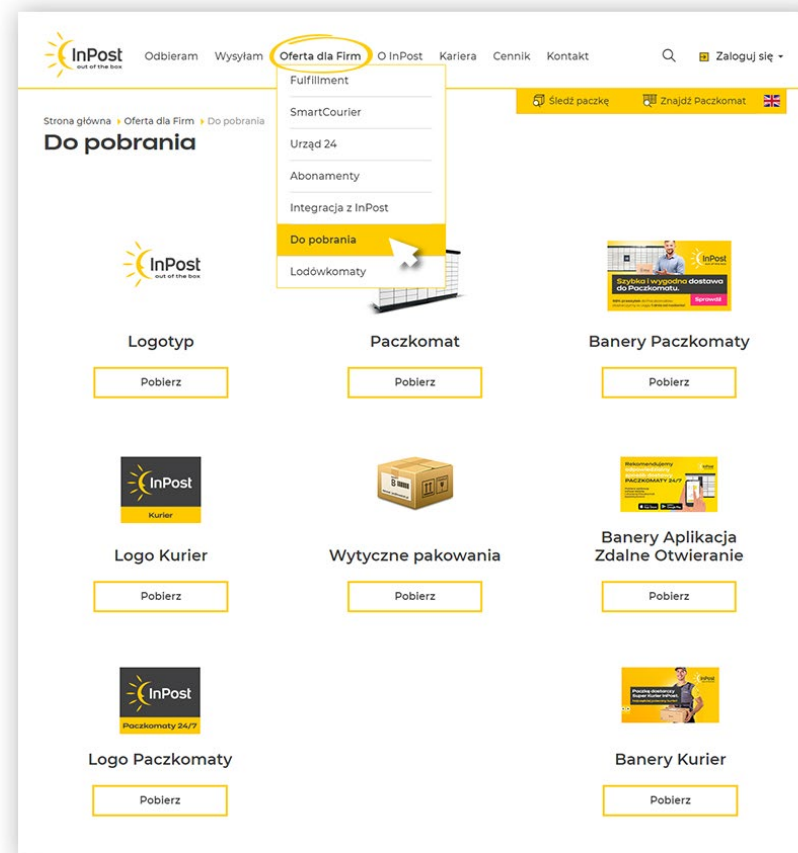

Aktualizuj codziennie listę InPost Paczkomatów 24/7.

Jeśli obecnie pobierasz od nas listę Paczkomatów i następnie udostępniasz ją w formie autorskiej mapy czy listy rozwijalnej w swoim sklepie, **powinieneś codziennie tę listę aktualizować poprzez pobranie jej za pomocą API.**

Aktualną listę Paczkomatów możesz pobrać z zasobu Points w API ShipX.

Szczegółowe informacje znajdują się w dokumentacji na stronie:

<https://docs.inpost24.com/pages/viewpage.action?pageId=18513923>

Wprowadź Standard InPost – 85% kupujących w sieci korzysta z Paczkomatów*.

* Badanie wizerunki marki InPost, KANTAR, n=1000, październik 2020.

Piny oraz logo do pobrania:

<https://inpost.pl/do-pobrania>

Masz pytania? Napisz do swojego Handlowca lub na standardinpost@inpost.pl