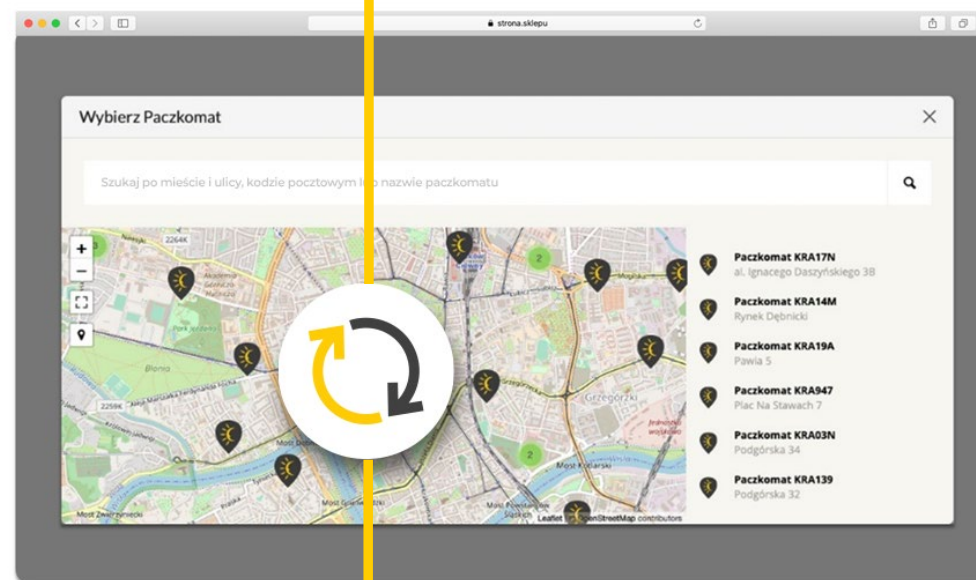

Wyodrębnij na mapie InPost spośród innych punktów odbioru oraz zapewnij możliwość wyszukiwania Paczkomatów według miasta i ulicy/kodu pocztowego i według nazwy Paczkomatu.

Szukaj po mieście i ulicy, kodzie pocztowym lub nazwie paczkomatu

Aktualizuj codziennie listę InPost Paczkomatów 24/7.

Jeśli obecnie pobierasz od nas listę Paczkomatów i następnie udostępniasz ją w formie autorskiej mapy czy listy rozwijalnej w swoim sklepie, **powinieneś codziennie tę listę aktualizować poprzez pobranie jej za pomocą API.**