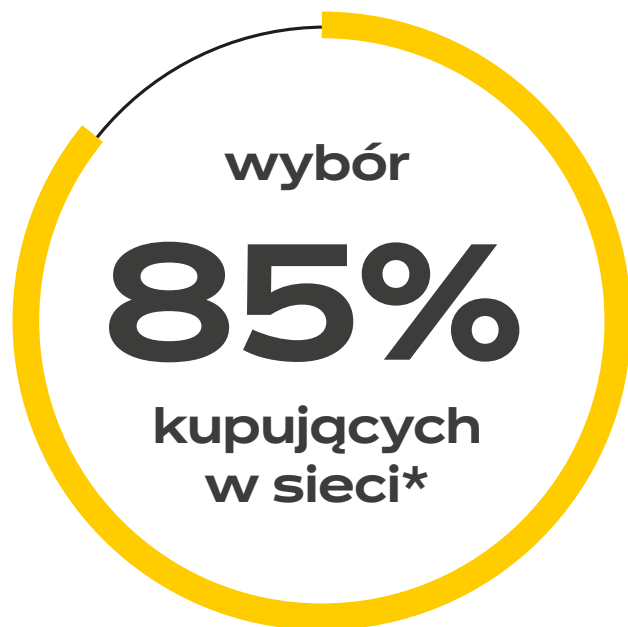

Wprowadź Standard InPost – 85% kupujących w sieci korzysta z Paczkomatów*.

* Badanie wizerunki marki InPost, KANTAR, n=1000, październik 2020.

Piny oraz logo do pobrania:

<https://inpost.pl/do-pobrania>