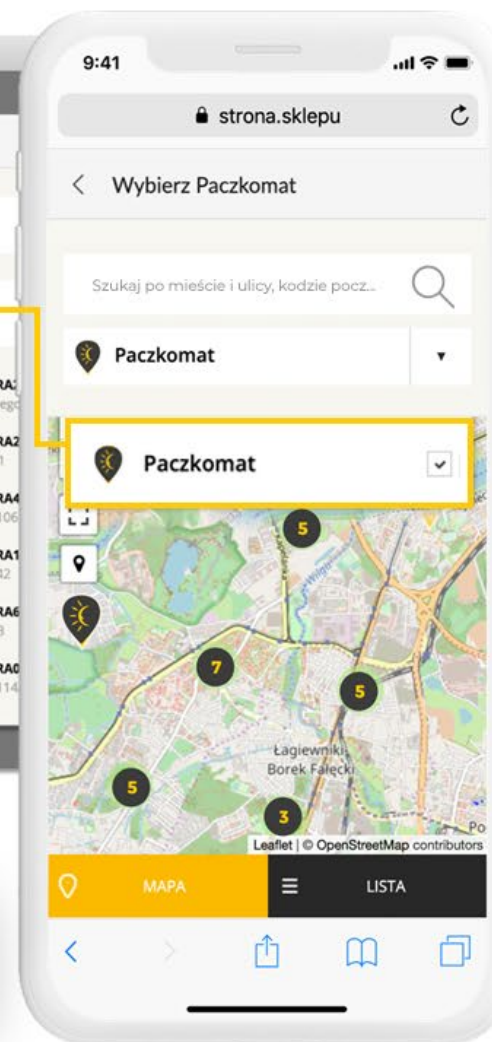

Instrukcja ekspozycji InPost Paczkomaty 24/7

Dowiedz się
jak krok po kroku
wprowadzić
**Standard
InPost.**

Stosuj pełną nazwę usługi (jej poprawne brzmienie to InPost Paczkomaty 24/7) i umieść Paczkomaty wśród pierwszych trzech pozycji na liście opcji dostawy.

Sposób płatności

9:41
strona.sklepu

Logo **Pomoc**

1. Dostawa i płatność 2. Dane 3. Podsumowanie

Wybierz formę dostawy

<input checked="" type="radio"/>	InPost Paczkomaty 24/7 InPost Paczkomaty 24/7 Przewidywany czas dostawy: 1 dzień roboczy	XX,XX zł
<input checked="" type="radio"/>	InPost Kurier InPost Kurier Przewidywany czas dostawy: 1 dzień roboczy	XX,XX zł
<input type="radio"/>	Kurier 1 Kurier 1 2-3 dni robocze	XX,XX zł
<input type="radio"/>	Kurier 2 Kurier 2 2-3 dni robocze	XX,XX zł
<input type="radio"/>	Kurier 3 Kurier 3 2-3 dni robocze	XX,XX zł

Wyodrębnij na mapie InPost spośród innych punktów odbioru oraz zapewnij możliwość wyszukiwania Paczkomatów według miasta i ulicy/kodu pocztowego i według nazwy Paczkomatu.

Szukaj po mieście i ulicy, kodzie pocztowym lub nazwie paczkomatu