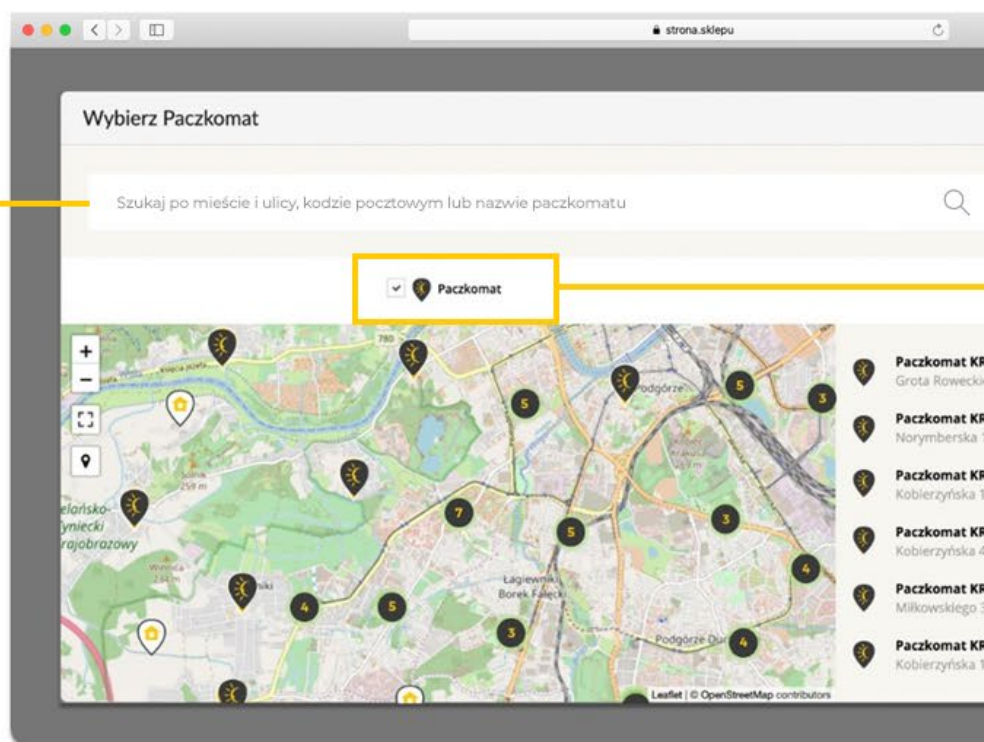

Sposób płatności

9:41
strona.sklepu

Logo **Pomoc**

1. Dostawa i płatność 2. Dane 3. Podsumowanie

Wybierz formę dostawy

<input checked="" type="radio"/>	InPost Paczkomaty 24/7 InPost Paczkomaty 24/7 Przewidywany czas dostawy: 1 dzień roboczy	XX,XX zł
<input checked="" type="radio"/>	InPost Kurier InPost Kurier Przewidywany czas dostawy: 1 dzień roboczy	XX,XX zł
<input type="radio"/>	Kurier 1 Kurier 1 2-3 dni robocze	XX,XX zł
<input type="radio"/>	Kurier 2 Kurier 2 2-3 dni robocze	XX,XX zł
<input type="radio"/>	Kurier 3 Kurier 3 2-3 dni robocze	XX,XX zł

Wyodrębnij na mapie InPost spośród innych punktów odbioru oraz zapewnij możliwość wyszukiwania Paczkomatów według miasta i ulicy/kodu pocztowego i według nazwy Paczkomatu.

Szukaj po mieście i ulicy, kodzie pocztowym lub nazwie paczkomatu